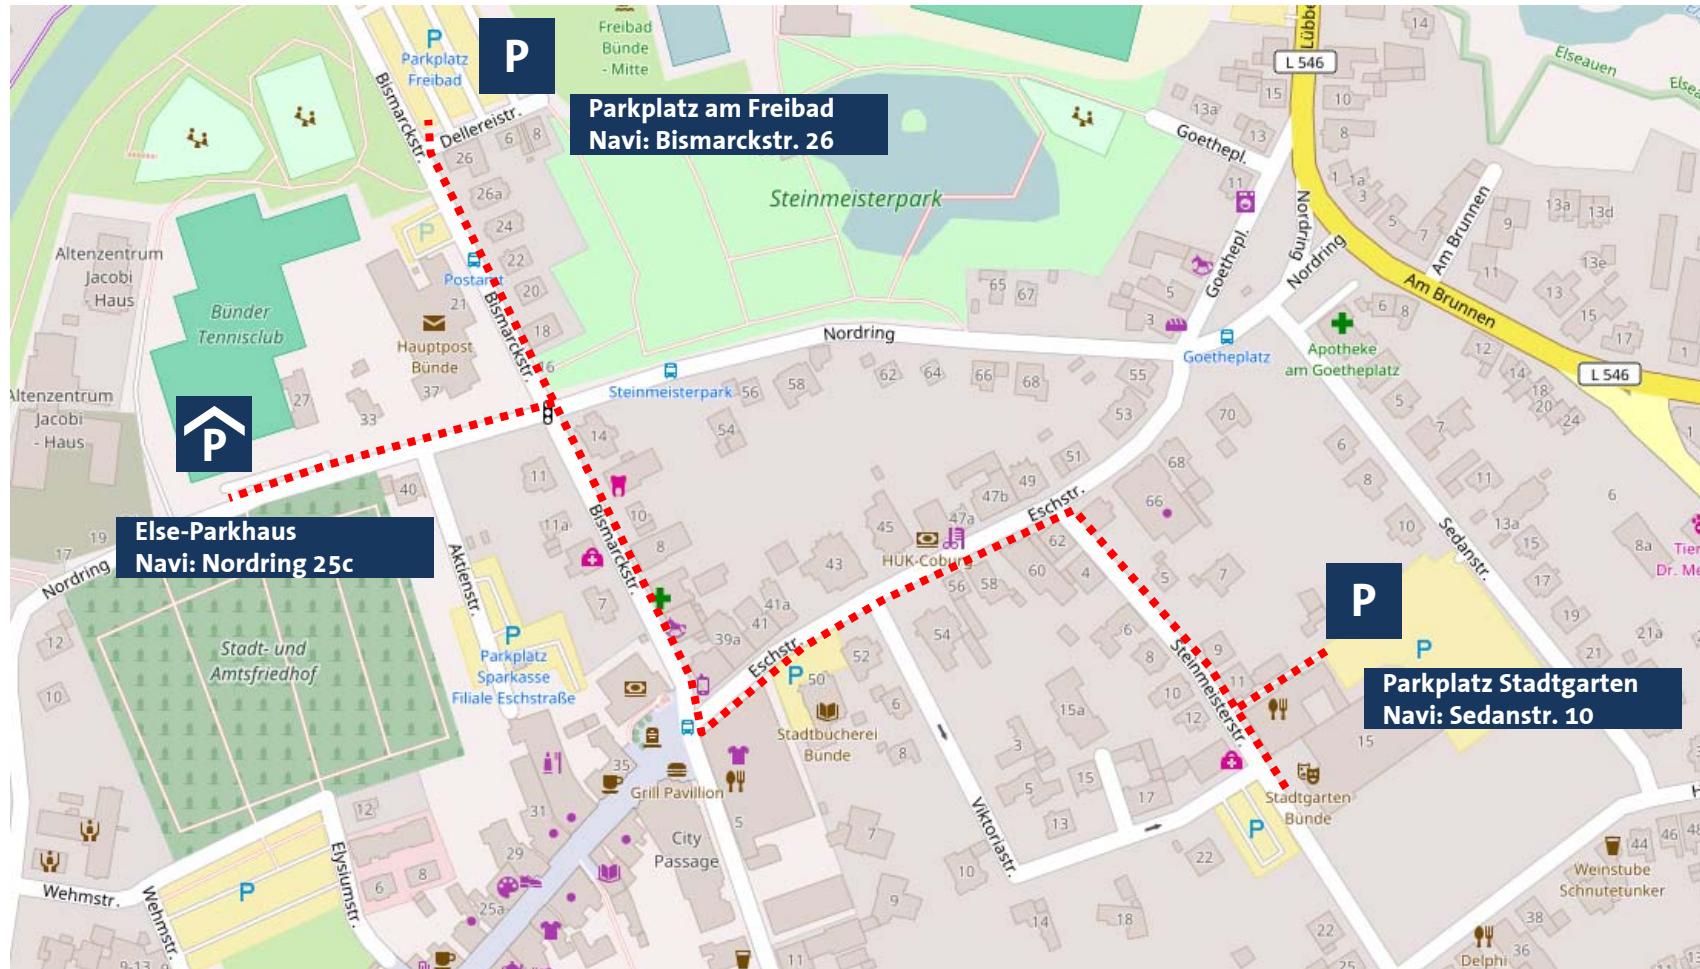

(Johannes Osing)

Empfohlene Parkplätze (gebührenfrei)
empfohlenes Parkhaus (gebührenpflichtig)